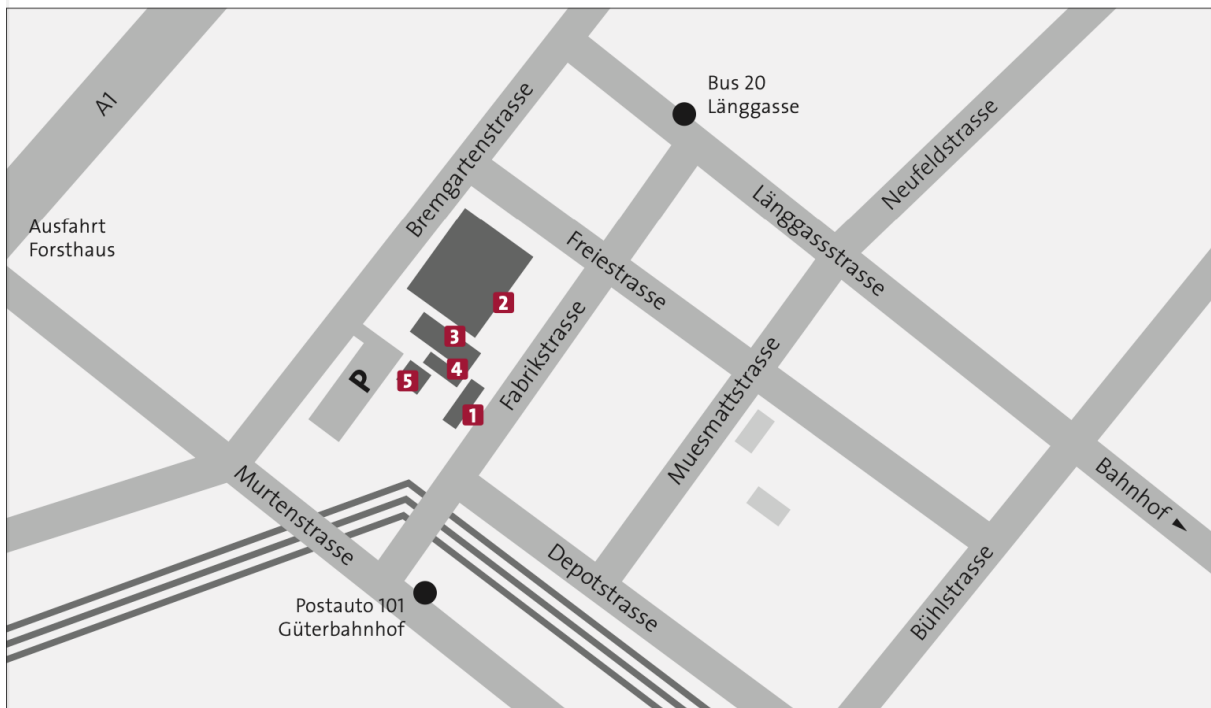

Hotelliste D-A-CH-Tagung in Bern, Schweiz

18./19. Februar 2022

Tagungsort

Pädagogische Hochschule Bern, Fabrikstrasse 6 und 8, 3012 Bern

www.phbern.ch

Die PHBern ist in ca. 20 Gehminuten ab Hauptbahnhof Bern gut zu erreichen.

Mit dem Bus Nr. 20 Richtung Länggasse (Endstation) ab Hauptbahnhof Schanzenstrasse und einigen wenigen Gehminuten gelangt man ebenfalls an die PHBern.

Standort Hochschulzentrum vonRoll

1

Fabrikstrasse 2

- Institut für Forschung, Entwicklung und Evaluation
- Netzwerk Digitale Transformation

<https://www.bern.com/de/informationen>

Sorell Hotel Arabelle

Mittelstrasse 6

3012 Bern (CH)

T: +41 31 301 03 05

<https://sorellhotels.com/de/arabelle/bern>

Bemerkungen:

Das Hotel liegt ca. 10 Gehminuten vom Hauptbahnhof Bern entfernt und direkt an der Buslinie Nr. 20 Länggasse (Haltestelle Mittelstrasse), welche Richtung PHBern fährt.

Das Hotel liegt in der Nähe der Buslinie Nr. 20 (Haltestelle Gewerbeschule) ab Hauptbahnhof Richtung Wankdorf Bahnhof.

Mit dem Bus Nr. 20 Richtung Länggasse via Hauptbahnhof Bern ist die PHBern gut erreichbar.